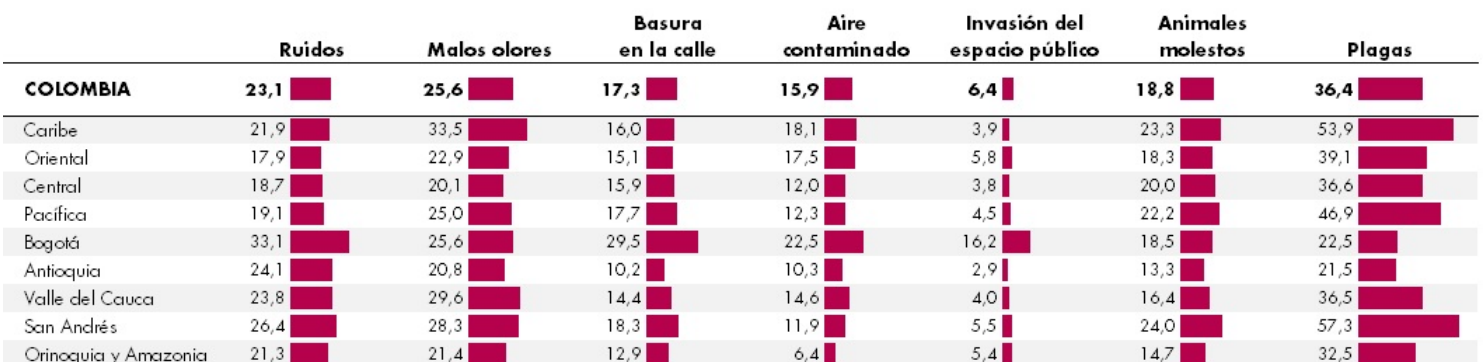

¿Qué ha pasado con la calidad de vida en Colombia?

Un vistazo a las cifras de la Encuesta de Calidad de Vida 2013

Las condiciones de vida percibidas actualmente son...

Porcentaje de hogares

Las condiciones de vida y la capacidad de los ingresos

Porcentaje de hogares

Problemas que afectan las viviendas

Porcentaje de viviendas afectadas

Pobreza percibida y conexión de internet en el hogar

Porcentaje de hogares

Percepción de buen estado de salud según sexo