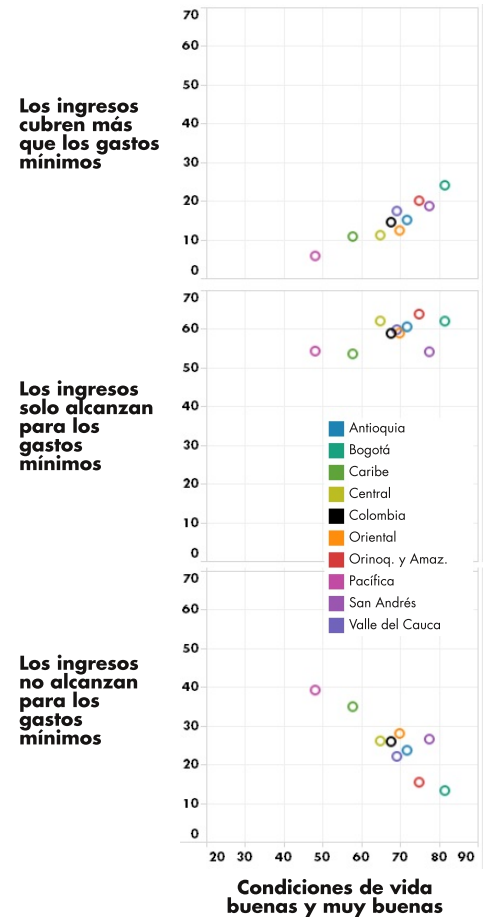

¿Qué ha pasado con la calidad de vida en Colombia?

Un vistazo a las cifras de la Encuesta de Calidad de Vida 2013

Las condiciones de vida percibidas actualmente son...

Porcentaje de hogares

Las condiciones de vida y la capacidad de los ingresos

Porcentaje de hogares

Problemas que afectan las viviendas

Porcentaje de viviendas afectadas

Pobreza percibida y conexión de internet en el hogar

Porcentaje de hogares

Percepción de buen estado de salud según sexo