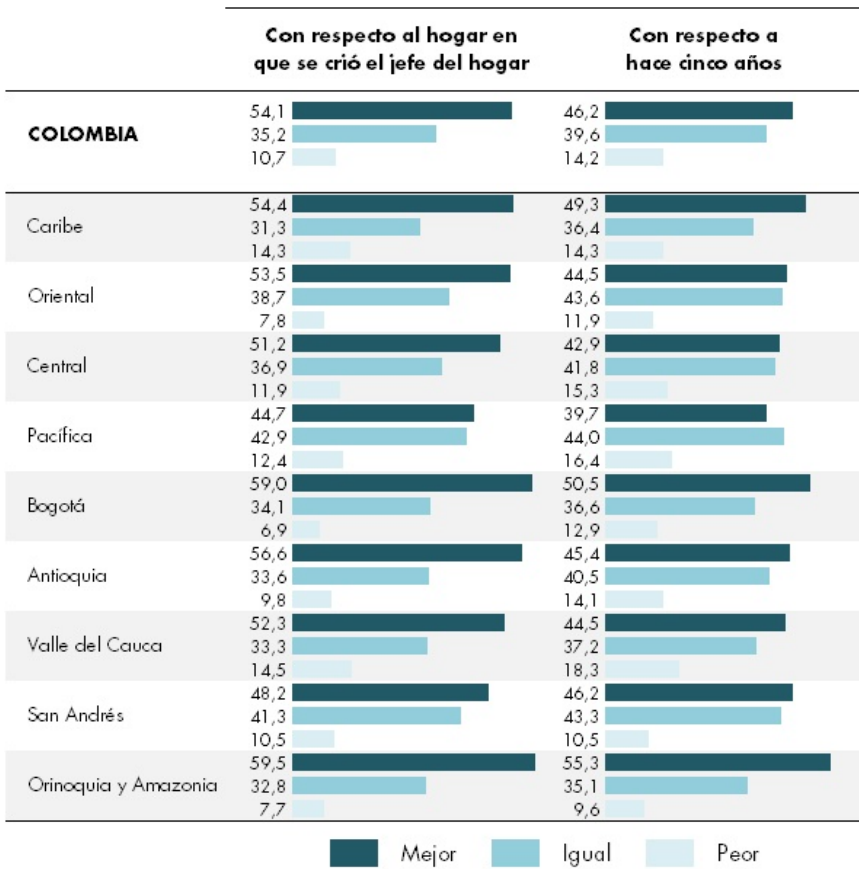

¿Qué ha pasado con la calidad de vida en Colombia?

Un vistazo a las cifras de la Encuesta de Calidad de Vida 2013

Las condiciones de vida percibidas actualmente son...

Porcentaje de hogares

Las condiciones de vida y la capacidad de los ingresos

Porcentaje de hogares

Problemas que afectan las viviendas

Porcentaje de viviendas afectadas

Pobreza percibida y conexión de internet en el hogar

Porcentaje de hogares

Percepción de buen estado de salud según sexo