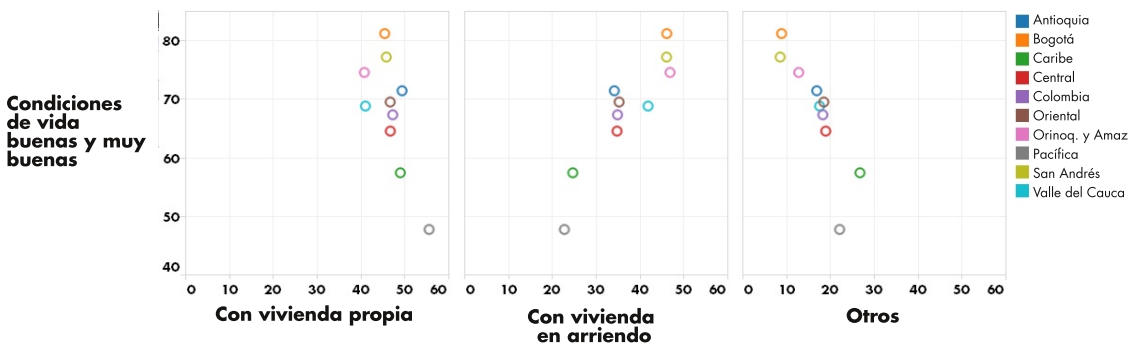

¿Qué ha pasado con la calidad de vida en Colombia?

Un vistazo a las cifras de la Encuesta de Calidad de Vida 2013

Las condiciones de vida percibidas actualmente son...

Porcentaje de hogares

Las condiciones de vida y la capacidad de los ingresos

Porcentaje de hogares

Problemas que afectan las viviendas

Porcentaje de viviendas afectadas

Pobreza percibida y conexión de internet en el hogar

Porcentaje de hogares

Percepción de buen estado de salud según sexo

Porcentaje de personas

Condiciones de vida y tenencia de la vivienda

Porcentaje de hogares

Nivel educativo de jefes de hogar y sus progenitores

Porcentaje de hogares

Esta información y más sobre la Encuesta de Calidad de Vida y otras operaciones estadísticas está disponible en el catálogo de microdatos anonimizados del DANE. Consúltelo en: