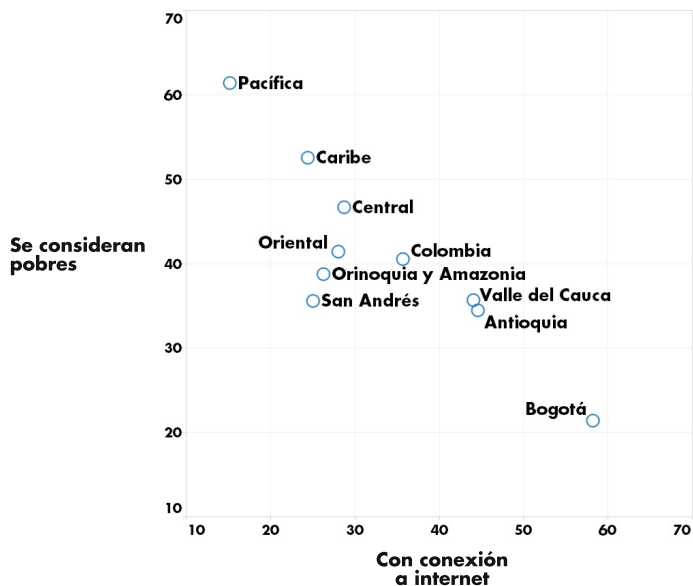

¿Qué ha pasado con la calidad de vida en Colombia?

Un vistazo a las cifras de la Encuesta de Calidad de Vida 2013

Las condiciones de vida percibidas actualmente son...

Porcentaje de hogares

Las condiciones de vida y la capacidad de los ingresos

Porcentaje de hogares

Problemas que afectan las viviendas

Porcentaje de viviendas afectadas

Pobreza percibida y conexión de internet en el hogar

Porcentaje de hogares

Percepción de buen estado de salud según sexo

Porcentaje de personas

Condiciones de vida y tenencia de la vivienda

Porcentaje de hogares

Nivel educativo de jefes de hogar y sus progenitores

Porcentaje de hogares

Esta información y más sobre la Encuesta de Calidad de Vida y otras operaciones estadísticas está disponible en el catálogo de microdatos anonimizados del DANE. Consúltelo en: